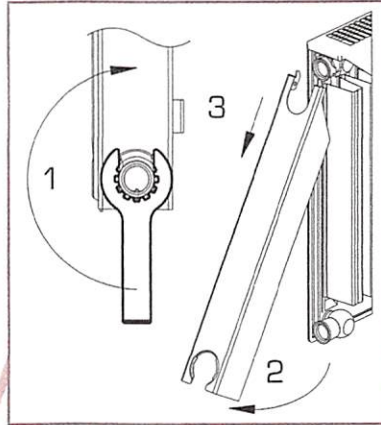

DEMONTAGE & MONTAGE - Heizkörperabdeckung & Seitenteile

Novello ECO (Typ 11) · Planar · Planar Style · Novello · Novello Plinth
 Planar Plinth · Planar Style Plinth · Planar Plinth D · Planar Style Plinth D
 Compact Planar · Compact Style · Compact All In · Compact · Reno Compact

Demontage

Art. Nr.
TI 100

Seitenteile

Montage

Art. Nr.
TI 100

Seitenteile

Befestigungsteile sind gesondert zu bestellen.

Baulänge	Stückzahl Sicherheitsklammern Abdeckleisten (Siehe auch Preistabelle)															Art.			
	400	500	600	700	800	900	1000	1100	1200	1400	1600	1800	2000	2200	2400		2600	2800	3000
T11	0	0	0	0	0	0	0	0	0	1	2	2	2	2	3	3	3	3	R3208
T21	0	0	0	0	0	0	1	1	1	1	2	2	2	3	3	3	4	5	R3203 / R3206
T22	0	0	0	0	0	0	1	1	1	1	2	2	2	3	3	3	4	5	
T33	0	0	0	0	0	0	2	2	2	2	4	4	4	6	6	6	8	10	