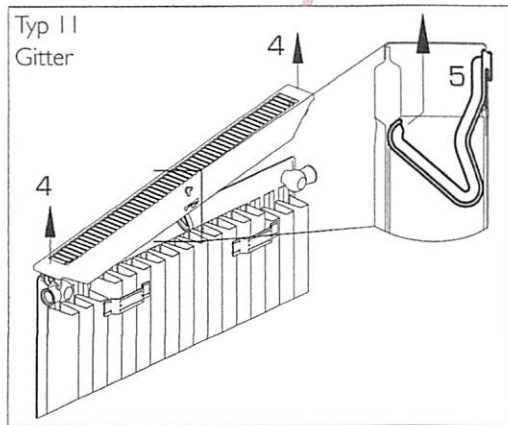

DEMONTAGE & MONTAGE - Heizkörperabdeckung & Seitenteile

Novello ECO (Typ 11) · Planar · Planar Style · Novello · Novello Plinth
 Planar Plinth · Planar Style Plinth · Planar Plinth D · Planar Style Plinth D
 Compact Planar · Compact Style · Compact All In · Compact · Reno Compact

Demontage

Art. Nr.
TI 100

Seitenteile

Montage

Art. Nr.
TI 100

Seitenteile

Befestigungsteile sind gesondert zu bestellen.

Baulänge	Stückzahl Sicherheitsklammern Abdeckleisten (Siehe auch Preistabelle)															Art.			
	400	500	600	700	800	900	1000	1100	1200	1400	1600	1800	2000	2200	2400		2600	2800	3000
T11	0	0	0	0	0	0	0	0	0	1	2	2	2	2	3	3	3	3	R3208
T21	0	0	0	0	0	0	1	1	1	1	2	2	2	3	3	3	4	5	R3203 / R3206
T22	0	0	0	0	0	0	1	1	1	1	2	2	2	3	3	3	4	5	
T33	0	0	0	0	0	0	2	2	2	2	4	4	4	6	6	6	8	10	