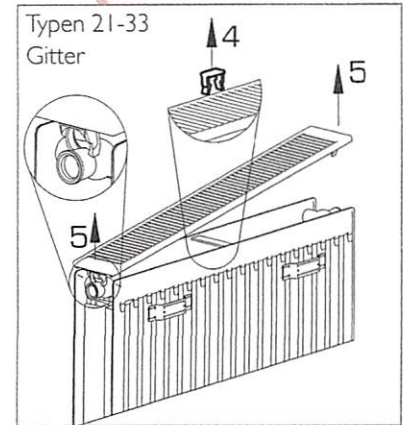

DEMONTAGE & MONTAGE - Heizkörperabdeckung & Seitenteile

Novello ECO (Typ 11) · Planar · Planar Style · Novello · Novello Plinth
 Planar Plinth · Planar Style Plinth · Planar Plinth D · Planar Style Plinth D
 Compact Planar · Compact Style · Compact All In · Compact · Reno Compact

Demontage

Art. Nr.
TI 100

Seitenteile

Montage

Art. Nr.
TI 100

Seitenteile

Befestigungsteile sind gesondert zu bestellen.

Baulänge	Stückzahl Sicherheitsklammern Abdeckleisten (Siehe auch Preistabelle)															Art.			
	400	500	600	700	800	900	1000	1100	1200	1400	1600	1800	2000	2200	2400		2600	2800	3000
T11	0	0	0	0	0	0	0	0	0	1	2	2	2	2	3	3	3	3	R3208
T21	0	0	0	0	0	0	1	1	1	1	2	2	2	3	3	3	4	5	R3203 / R3206
T22	0	0	0	0	0	0	1	1	1	1	2	2	2	3	3	3	4	5	
T33	0	0	0	0	0	0	2	2	2	2	4	4	4	6	6	6	8	10	