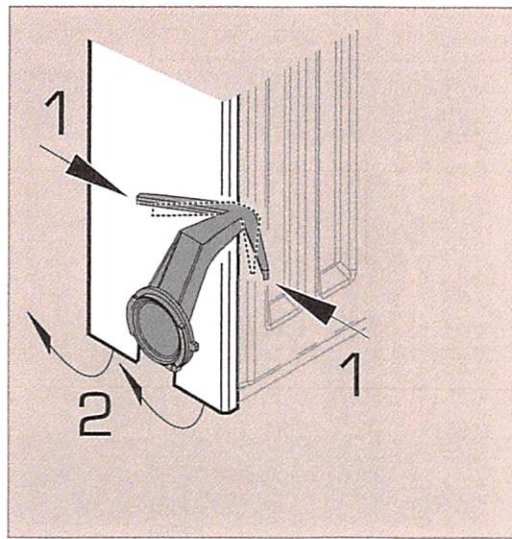

Novello ECO · Planar ECO · Planar Style ECO

Typ 21/22/33

Demontage

Seitenteile

Gitter

Montage

Gitter

Seitenteile

Demontage

Art. Nr.
TI 100

Seitenteile

Montage

Art. Nr.
TI 100

Seitenteile

Befestigungsteile sind gesondert zu bestellen.

Baulänge	Stückzahl Sicherheitsklammern Abdeckleisten (Siehe auch Preistabelle)															Art.			
	400	500	600	700	800	900	1000	1100	1200	1400	1600	1800	2000	2200	2400		2600	2800	3000
T11	0	0	0	0	0	0	0	0	0	1	2	2	2	2	3	3	3	3	R3208
T21	0	0	0	0	0	0	1	1	1	1	2	2	2	3	3	3	4	5	R3203 / R3206
T22	0	0	0	0	0	0	1	1	1	1	2	2	2	3	3	3	4	5	
T33	0	0	0	0	0	0	2	2	2	2	4	4	4	6	6	6	8	10	