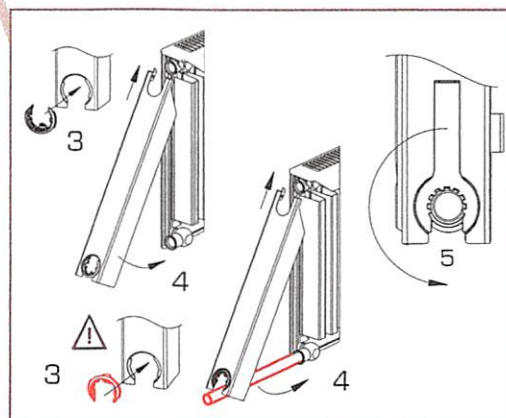

Demontage

Art. Nr.
TI 100

Seitenteile

Montage

Art. Nr.
TI 100

Seitenteile

Befestigungsteile sind gesondert zu bestellen.

Baulänge	Stückzahl Sicherheitsklammern Abdeckleisten (Siehe auch Preistabelle)															Art.			
	400	500	600	700	800	900	1000	1100	1200	1400	1600	1800	2000	2200	2400		2600	2800	3000
T11	0	0	0	0	0	0	0	0	0	1	2	2	2	2	3	3	3	3	R3208
T21	0	0	0	0	0	0	1	1	1	1	2	2	2	3	3	3	4	5	R3203 / R3206
T22	0	0	0	0	0	0	1	1	1	1	2	2	2	3	3	3	4	5	
T33	0	0	0	0	0	0	2	2	2	2	4	4	4	6	6	6	8	10	