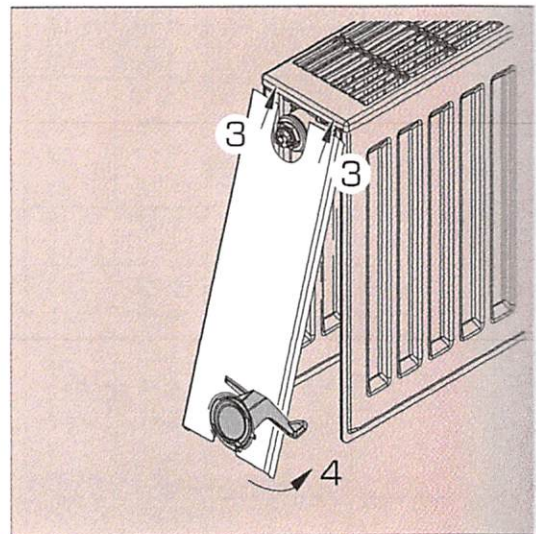

Novello ECO · Planar ECO · Planar Style ECO

Typ 21/22/33

Demontage

Seitenteile

Gitter

Montage

Gitter

Seitenteile

DEMONTAGE & MONTAGE - Heizkörperabdeckung & Seitenteile

Novello ECO (Typ 11) · Planar · Planar Style · Novello · Novello Plinth
 Planar Plinth · Planar Style Plinth · Planar Plinth D · Planar Style Plinth D
 Compact Planar · Compact Style · Compact All In · Compact · Reno Compact

Demontage

Art. Nr.
TI 100

Seitenteile

Montage

Art. Nr.
TI 100

Seitenteile

Befestigungsteile sind gesondert zu bestellen.

Baulänge	Stückzahl Sicherheitsklammern Abdeckleisten (Siehe auch Preistabelle)															Art.			
	400	500	600	700	800	900	1000	1100	1200	1400	1600	1800	2000	2200	2400		2600	2800	3000
T11	0	0	0	0	0	0	0	0	0	1	2	2	2	2	3	3	3	3	R3208
T21	0	0	0	0	0	0	1	1	1	1	2	2	2	3	3	3	4	5	R3203 / R3206
T22	0	0	0	0	0	0	1	1	1	1	2	2	2	3	3	3	4	5	
T33	0	0	0	0	0	0	2	2	2	2	4	4	4	6	6	6	8	10	