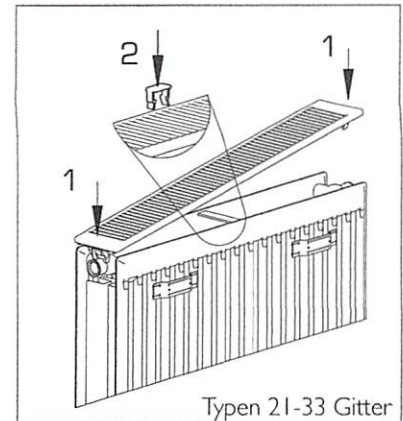

Demontage

Art. Nr.
TI 100

Seitenteile

Montage

Art. Nr.
TI 100

Seitenteile

Befestigungsteile sind gesondert zu bestellen.

Baulänge	Stückzahl Sicherheitsklammern Abdeckleisten (Siehe auch Preistabelle)															Art.			
	400	500	600	700	800	900	1000	1100	1200	1400	1600	1800	2000	2200	2400		2600	2800	3000
T11	0	0	0	0	0	0	0	0	0	1	2	2	2	2	3	3	3	3	R3208
T21	0	0	0	0	0	0	1	1	1	1	2	2	2	3	3	3	4	5	R3203 / R3206
T22	0	0	0	0	0	0	1	1	1	1	2	2	2	3	3	3	4	5	
T33	0	0	0	0	0	0	2	2	2	2	4	4	4	6	6	6	8	10	