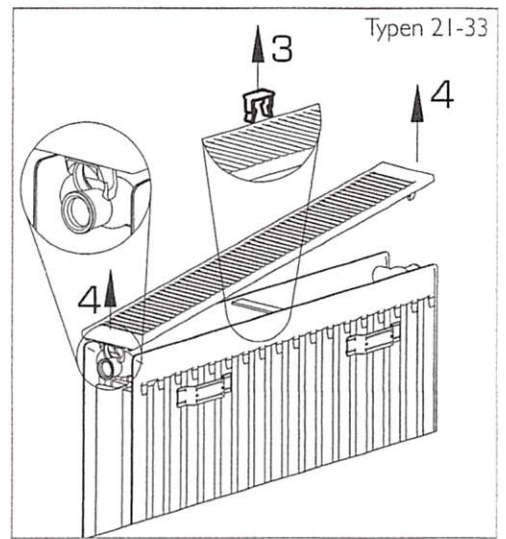

Novello ECO · Planar ECO · Planar Style ECO

Typ 21/22/33

Demontage

Seitenteile

Gitter

Montage

Gitter

Seitenteile

Demontage

Art. Nr.
TI 100

Seitenteile

Montage

Art. Nr.
TI 100

Seitenteile

Befestigungsteile sind gesondert zu bestellen.

Baulänge	Stückzahl Sicherheitsklammern Abdeckleisten (Siehe auch Preistabelle)															Art.			
	400	500	600	700	800	900	1000	1100	1200	1400	1600	1800	2000	2200	2400		2600	2800	3000
T11	0	0	0	0	0	0	0	0	0	1	2	2	2	2	3	3	3	3	R3208
T21	0	0	0	0	0	0	1	1	1	1	2	2	2	3	3	3	4	5	R3203 / R3206
T22	0	0	0	0	0	0	1	1	1	1	2	2	2	3	3	3	4	5	
T33	0	0	0	0	0	0	2	2	2	2	4	4	4	6	6	6	8	10	