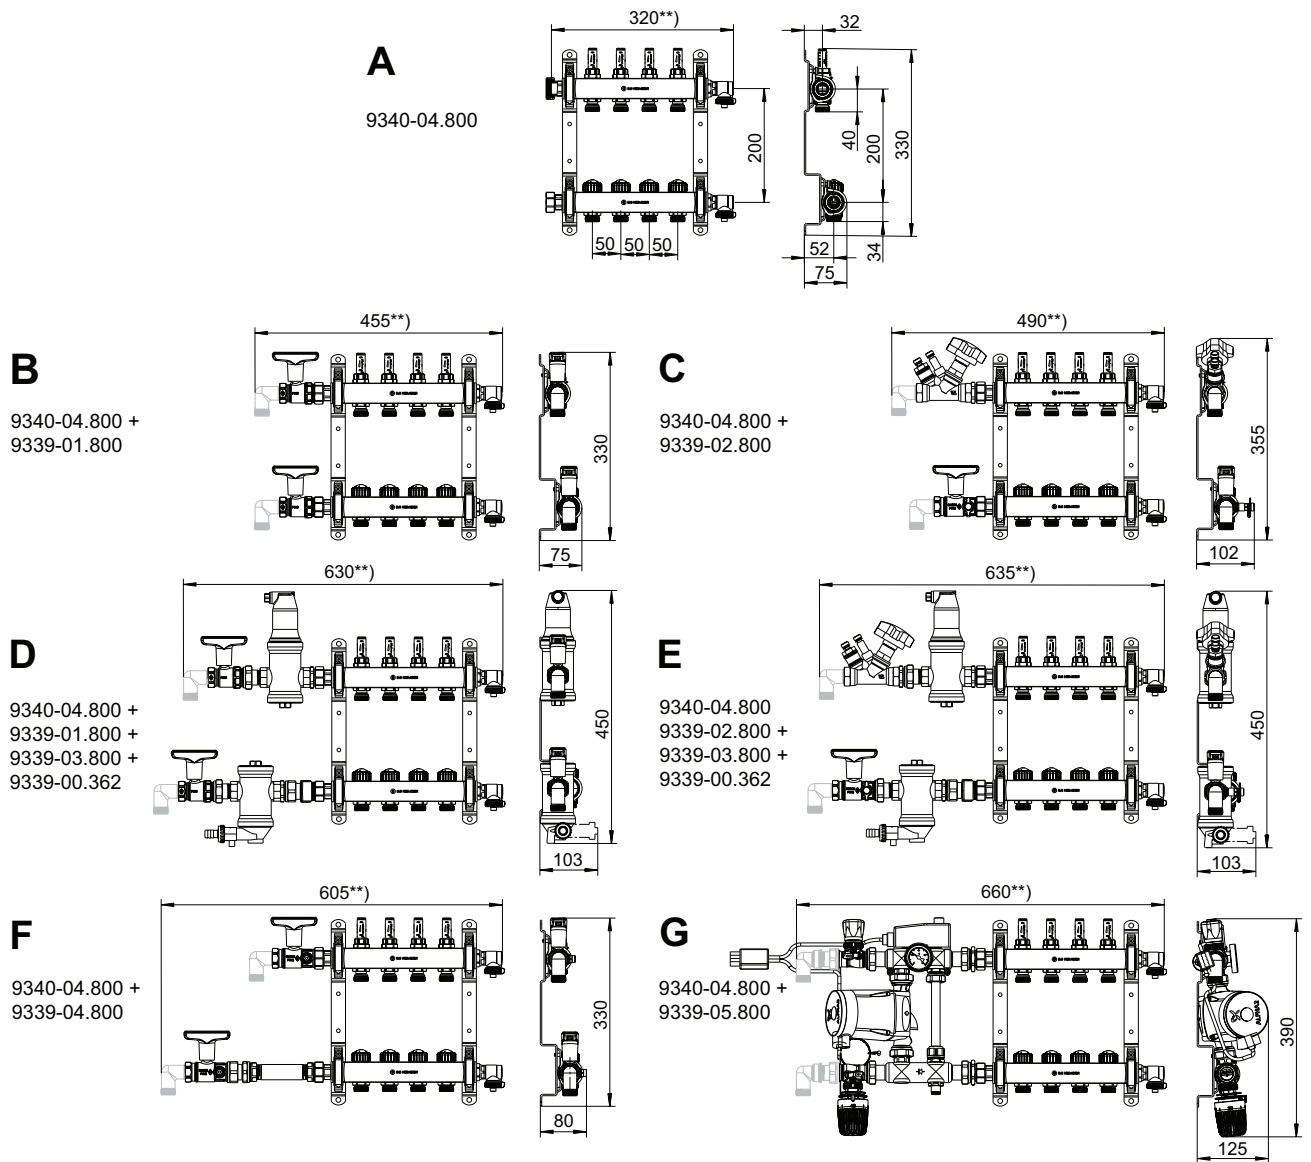

Baumaße Verteiler und Anschlusssets

Heizkreisverteiler, Heizkreise		2	3	4**)	5	6	7	8	9	10	11	12
A	Länge [mm]	220	270	320	370	420	470	520	570	620	670	720
B	Länge inkl. Set 1 + 50 mm Bogen*)	355	405	455	505	555	605	655	705	755	805	855
	Schrankgröße	1	1	2	2	3	3	3	4	4	4	5
C	Länge inkl. Set 2 + 50 mm Bogen*)	390	440	490	540	590	640	690	740	790	840	890
	Schrankgröße	1	2	2	3	3	3	4	4	4	5	5
D	Länge inkl. Set 1 und Set 3 + 50 mm Bogen*)	530	580	630	680	730	780	830	880	930	980	1030
	Schrankgröße	3	3	3	4	4	4	5	5	5	6	6
E	Länge inkl. Set 2 und Set 3 + 50 mm Bogen*)	535	585	635	685	735	785	835	885	935	985	1035
	Schrankgröße	3	3	3	4	4	4	5	5	5	6	6
F	Länge inkl. Set 4 + 50 mm Bogen*)	505	555	605	655	705	755	805	855	905	955	1005
	Schrankgröße	2	3	3	3	4	4	4	5	5	5	6
G	Länge inkl. Set 5 Festwertregelstation	560	610	660	710	760	810	860	910	960	1010	1060
	Schrankgröße	3	3	3	4	4	4	5	5	5	6	6

*) Lieferung ohne Bogen