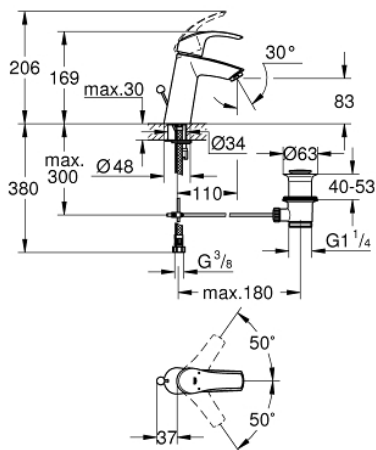

23 322 001 **EUROSMART STANDARD EINHAND-WASCHTISCHBATTERIE, 1/2"**  
**M-SIZE**

**PRODUKTBESCHREIBUNG**

- Farbe: chrom
- Einlochmontage
- GROHE SilkMove 28 mm Keramikkartusche
- mit Temperaturbegrenzer
- GROHE Long-Life Oberfläche
- GROHE Water Saving - weniger Wasser, perfekter Wasserfluss
- Maximaler Durchfluss (bei 3 bar): 5 l/min
- GROHE FastFixation Schnellbefestigungssystem
- Zugstangen-Ablaufgarnitur 1 1/4"
- flexible Anschlusschläuche

23 322 001 **EUROSMART STANDARD EINHAND-WASCHTISCHBATTERIE, 1/2"**  
**M-SIZE**

**ERSATZTEILE**, April 2016 – jetzt

- 1: Hebel (Bestell-Nr. 46859000)
- 2: Befestigungsring (Bestell-Nr. 46715000)
- 3: Kartusche (Bestell-Nr. 46580000)
- 4: Zugstange (Bestell-Nr. 06329000)
- 5: Mousseur (Bestell-Nr. 48159000)
- 6: Gegenverschraubung (Bestell-Nr. 46249000)
- 7: Ablaufgarnitur 1 1/4" (Bestell-Nr. 28910000)
- 7.1: Stopfen (Bestell-Nr. 07182000)
- 7.2: Exzenterstange (Bestell-Nr. 07052000)
- 8: Montageschlüssel (Bestell-Nr. 19017000)\*
- 9: Exzenterstange (Bestell-Nr. 07341000)\*