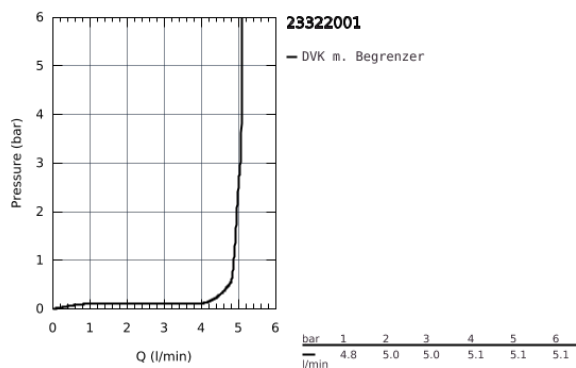

23 322 001 **EUROSMART STANDARD EINHAND-WASCHTISCHBATTERIE, 1/2"**  
**M-SIZE**

**PRODUKTBESCHREIBUNG**

- Farbe: chrom
- Einlochmontage
- GROHE SilkMove 28 mm Keramikkartusche
- mit Temperaturbegrenzer
- GROHE Long-Life Oberfläche
- GROHE Water Saving - weniger Wasser, perfekter Wasserfluss
- Maximaler Durchfluss (bei 3 bar): 5 l/min
- GROHE FastFixation Schnellbefestigungssystem
- Zugstangen-Ablaufgarnitur 1 1/4"
- flexible Anschlusschläuche

23 322 001 **EUROSMART STANDARD EINHAND-WASCHTISCHBATTERIE, 1/2"**  
**M-SIZE**

**ERSATZTEILE**, April 2016 – jetzt

- 1: Hebel (Bestell-Nr. 46859000)
- 2: Befestigungsring (Bestell-Nr. 46715000)
- 3: Kartusche (Bestell-Nr. 46580000)
- 4: Zugstange (Bestell-Nr. 06329000)
- 5: Mousseur (Bestell-Nr. 48159000)
- 6: Gegenverschraubung (Bestell-Nr. 46249000)
- 7: Ablaufgarnitur 1 1/4" (Bestell-Nr. 28910000)
- 7.1: Stopfen (Bestell-Nr. 07182000)
- 7.2: Exzenterstange (Bestell-Nr. 07052000)
- 8: Montageschlüssel (Bestell-Nr. 19017000)\*
- 9: Exzenterstange (Bestell-Nr. 07341000)\*