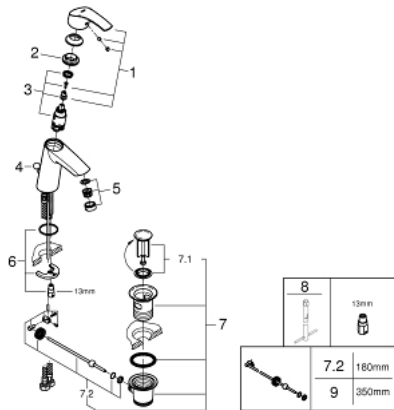

23 322 001 **EUROSMART STANDARD EINHAND-WASCHTISCHBATTERIE, 1/2"**  
**M-SIZE**

**PRODUKTBESCHREIBUNG**

- Farbe: chrom
- Einlochmontage
- GROHE SilkMove 28 mm Keramikkartusche
- mit Temperaturbegrenzer
- GROHE Long-Life Oberfläche
- GROHE Water Saving - weniger Wasser, perfekter Wasserfluss
- Maximaler Durchfluss (bei 3 bar): 5 l/min
- GROHE FastFixation Schnellbefestigungssystem
- Zugstangen-Ablaufgarnitur 1 1/4"
- flexible Anschlusschläuche

23 322 001 **EUROSMART STANDARD EINHAND-WASCHTISCHBATTERIE, 1/2"**  
**M-SIZE**

**ERSATZTEILE**, April 2016 – jetzt

- 1: Hebel (Bestell-Nr. 46859000)
- 2: Befestigungsring (Bestell-Nr. 46715000)
- 3: Kartusche (Bestell-Nr. 46580000)
- 4: Zugstange (Bestell-Nr. 06329000)
- 5: Mousseur (Bestell-Nr. 48159000)
- 6: Gegenverschraubung (Bestell-Nr. 46249000)
- 7: Ablaufgarnitur 1 1/4" (Bestell-Nr. 28910000)
- 7.1: Stopfen (Bestell-Nr. 07182000)
- 7.2: Exzenterstange (Bestell-Nr. 07052000)
- 8: Montageschlüssel (Bestell-Nr. 19017000)\*
- 9: Exzenterstange (Bestell-Nr. 07341000)\*