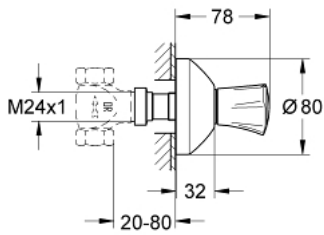

### PRODUKTBESCHREIBUNG

- Farbe: chrom
- für Rapido C (35 028)
- für UP-Ventile, 1/2", 3/4", 1"
- Einbautiefe stufenlos einstellbar
- 20 - 80 mm
- Rosette mit Wandabdichtung
- verschraubbar
- Metallgriff
- wärmeisoliert
- Markierung blau
- GROHE Long-Life Oberfläche

### **ERSATZTEILE**, Juni 2007 – jetzt

1: Griff Costa L (Bestell-Nr. 45994000)

1.1: Schnappeinsatz (Bestell-Nr. 0538600M)

2: Spindelverlängerung (Bestell-Nr. 45204000)

3: Rosette (Bestell-Nr. 45219000)

4: Verlängerungsset, 80 mm (Bestell-Nr. 45202000)