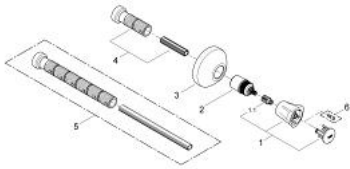

### PRODUKTBESCHREIBUNG

- Farbe: chrom
- für Rapido C (35 028)
- für UP-Ventile, 1/2", 3/4", 1"
- Einbautiefe stufenlos einstellbar
- 20 - 80 mm
- Rosette mit Wandabdichtung
- verschraubbar
- Metallgriff
- wärmeisoliert
- Markierung blau
- GROHE Long-Life Oberfläche

### **ERSATZTEILE**, Juni 2007 – jetzt

1: Griff Costa L (Bestell-Nr. 45994000)

1.1: Schnappeinsatz (Bestell-Nr. 0538600M)

2: Spindelverlängerung (Bestell-Nr. 45204000)

3: Rosette (Bestell-Nr. 45219000)

4: Verlängerungsset, 80 mm (Bestell-Nr. 45202000)

5: Verlängerungsset, 200 mm (Bestell-Nr. 45203000)\*

6: Schraube für Costa/Avina (Bestell-Nr. 48013000)\*

\*Sonderzubehör