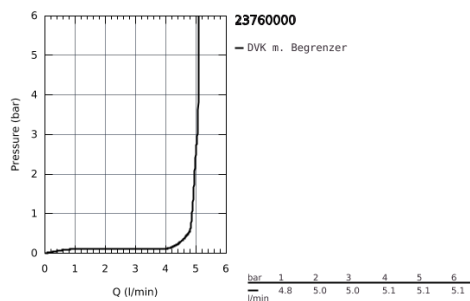

23 760 000 **BAUEDGE EINHAND-WASCHTISCHBATTERIE, 1/2"**
L-SIZE

PRODUKTBESCHREIBUNG

- Farbe: chrom
- Einlochmontage
- GROHE Long-Life 28 mm Keramikkartusche
- GROHE Long-Life Oberfläche
- GROHE Water Saving - weniger Wasser, perfekter Wasserfluss
- Maximaler Durchfluss (bei 3 bar): 5 l/min
- Schnell-Montage-System
- schwenkbarer Rohrauslauf
- Zugstangen-Ablaufgarnitur aus Kunststoff 1 1/4"
- flexible Anschlusschläuche

23 760 000 **BAUEDGE EINHAND-WASCHTISCHBATTERIE, 1/2"**
L-SIZE

ERSATZTEILE, Dezember 2018 – jetzt

- 1: Hebel (Bestell-Nr. 46812000)
 - 2: Kappe (Bestell-Nr. 46581000)
 - 3: Befestigungsring (Bestell-Nr. 46715000)
 - 4: Kartusche (Bestell-Nr. 46580000)
 - 5: Mousseur (Bestell-Nr. 13935000)
 - 6: Sicherungsring (Bestell-Nr. 4825700M)
 - 7: Zugstange (Bestell-Nr. 46739000)
 - 8: Gegenverschraubung (Bestell-Nr. 46249000)
 - 9: Ablaufgarnitur 1 1/4" (Bestell-Nr. 28910000)
 - 9.1: Stopfen (Bestell-Nr. 07182000)
 - 9.2: Exzenterstange (Bestell-Nr. 07052000)
 - 10: Exzenterstange (Bestell-Nr. 07341000)*
 - 11: Montageschlüssel (Bestell-Nr. 19017000)*
- *Sonderzubehör