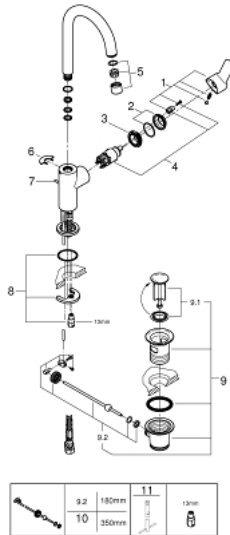

23 760 000 **BAUEDGE EINHAND-WASCHTISCHBATTERIE, 1/2"**
L-SIZE

PRODUKTBESCHREIBUNG

- Farbe: chrom
- Einlochmontage
- GROHE Long-Life 28 mm Keramikkartusche
- GROHE Long-Life Oberfläche
- GROHE Water Saving - weniger Wasser, perfekter Wasserfluss
- Maximaler Durchfluss (bei 3 bar): 5 l/min
- Schnell-Montage-System
- schwenkbarer Rohrauslauf
- Zugstangen-Ablaufgarnitur aus Kunststoff 1 1/4"
- flexible Anschlusschläuche

23 760 000 **BAUEDGE EINHAND-WASCHTISCHBATTERIE, 1/2"**
L-SIZE

ERSATZTEILE, Dezember 2018 – jetzt

- 1: Hebel (Bestell-Nr. 46812000)
 - 2: Kappe (Bestell-Nr. 46581000)
 - 3: Befestigungsring (Bestell-Nr. 46715000)
 - 4: Kartusche (Bestell-Nr. 46580000)
 - 5: Mousseur (Bestell-Nr. 13935000)
 - 6: Sicherungsring (Bestell-Nr. 4825700M)
 - 7: Zugstange (Bestell-Nr. 46739000)
 - 8: Gegenverschraubung (Bestell-Nr. 46249000)
 - 9: Ablaufgarnitur 1 1/4" (Bestell-Nr. 28910000)
 - 9.1: Stopfen (Bestell-Nr. 07182000)
 - 9.2: Exzenterstange (Bestell-Nr. 07052000)
 - 10: Exzenterstange (Bestell-Nr. 07341000)*
 - 11: Montageschlüssel (Bestell-Nr. 19017000)*
- *Sonderzubehör