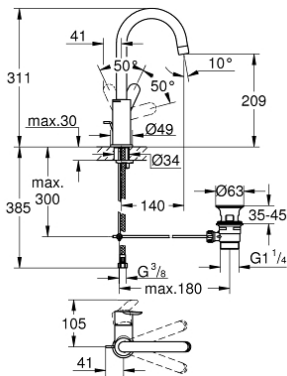

23 760 000 **BAUEDGE EINHAND-WASCHTISCHBATTERIE, 1/2"**
L-SIZE

PRODUKTBESCHREIBUNG

- Farbe: chrom
- Einlochmontage
- GROHE Long-Life 28 mm Keramikkartusche
- GROHE Long-Life Oberfläche
- GROHE Water Saving - weniger Wasser, perfekter Wasserfluss
- Maximaler Durchfluss (bei 3 bar): 5 l/min
- Schnell-Montage-System
- schwenkbarer Rohrauslauf
- Zugstangen-Ablaufgarnitur aus Kunststoff 1 1/4"
- flexible Anschlusschläuche

23 760 000 **BAUEDGE EINHAND-WASCHTISCHBATTERIE, 1/2"**
L-SIZE

ERSATZTEILE, Dezember 2018 – jetzt

- 1: Hebel (Bestell-Nr. 46812000)
 - 2: Kappe (Bestell-Nr. 46581000)
 - 3: Befestigungsring (Bestell-Nr. 46715000)
 - 4: Kartusche (Bestell-Nr. 46580000)
 - 5: Mousseur (Bestell-Nr. 13935000)
 - 6: Sicherungsring (Bestell-Nr. 4825700M)
 - 7: Zugstange (Bestell-Nr. 46739000)
 - 8: Gegenverschraubung (Bestell-Nr. 46249000)
 - 9: Ablaufgarnitur 1 1/4" (Bestell-Nr. 28910000)
 - 9.1: Stopfen (Bestell-Nr. 07182000)
 - 9.2: Exzenterstange (Bestell-Nr. 07052000)
 - 10: Exzenterstange (Bestell-Nr. 07341000)*
 - 11: Montageschlüssel (Bestell-Nr. 19017000)*
- *Sonderzubehör