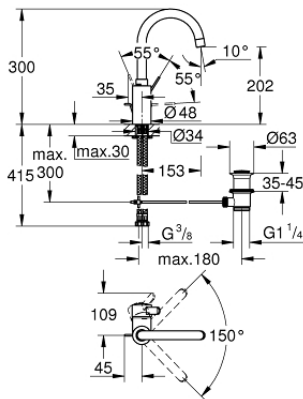

32 830 001 **EUROSMART COSMOPOLITAN EINHAND-WASCHTISCHBATTERIE, 1/2"**
L-SIZE

PRODUKTBESCHREIBUNG

- Farbe: chrom
- Einlochmontage
- GROHE SilkMove 35 mm Keramikkartusche
- variabel einstellbare Mengenbegrenzung
- GROHE Long-Life Oberfläche
- getrennte innenliegende Wasserwege - kein Kontakt mit Blei oder Nickel innerhalb der Armatur
- GROHE FastFixation Schnellbefestigungssystem
- Auslauf mit Mousseur
- schwenkbarer Rohrauslauf mit Anschlagbegrenzung
- Zugstangen-Ablaufgarnitur 1 1/4"
- flexible Anschlusschläuche

32 830 001 **EUROSMART COSMOPOLITAN EINHAND-WASCHTISCHBATTERIE, 1/2"**
L-SIZE

ERSATZTEILE, August 2017 – jetzt

- 1: Hebel (Bestell-Nr. 46683000)
- 2: Kartusche (Bestell-Nr. 46374000)
- 3: Mousseur (Bestell-Nr. 48418000)
- 4: Zugstange (Bestell-Nr. 46739000)
- 5: Gegenverschraubung (Bestell-Nr. 46671000)
- 6: Ablaufgarnitur 1 1/4" (Bestell-Nr. 28910000)
- 6.1: Stopfen (Bestell-Nr. 07182000)
- 6.2: Exzenterstange (Bestell-Nr. 07052000)
- 7: Steckschlüssel (Bestell-Nr. 19332000)*
- 8: Montageschlüssel (Bestell-Nr. 19017000)*
- 9: Exzenterstange (Bestell-Nr. 07341000)*