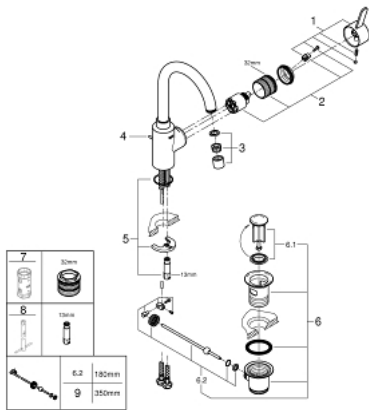

32 830 001 **EUROSMART COSMOPOLITAN EINHAND-WASCHTISCHBATTERIE, 1/2"**
L-SIZE

PRODUKTBESCHREIBUNG

- Farbe: chrom
- Einlochmontage
- GROHE SilkMove 35 mm Keramikkartusche
- variabel einstellbare Mengenbegrenzung
- GROHE Long-Life Oberfläche
- getrennte innenliegende Wasserwege - kein Kontakt mit Blei oder Nickel innerhalb der Armatur
- GROHE FastFixation Schnellbefestigungssystem
- Auslauf mit Mousseur
- schwenkbarer Rohrauslauf mit Anschlagbegrenzung
- Zugstangen-Ablaufgarnitur 1 1/4"
- flexible Anschlusschläuche

32 830 001 **EUROSMART COSMOPOLITAN EINHAND-WASCHTISCHBATTERIE, 1/2"**
L-SIZE

ERSATZTEILE, August 2017 – jetzt

- 1: Hebel (Bestell-Nr. 46683000)
- 2: Kartusche (Bestell-Nr. 46374000)
- 3: Mousseur (Bestell-Nr. 48418000)
- 4: Zugstange (Bestell-Nr. 46739000)
- 5: Gegenverschraubung (Bestell-Nr. 46671000)
- 6: Ablaufgarnitur 1 1/4" (Bestell-Nr. 28910000)
- 6.1: Stopfen (Bestell-Nr. 07182000)
- 6.2: Exzenterstange (Bestell-Nr. 07052000)
- 7: Steckschlüssel (Bestell-Nr. 19332000)*
- 8: Montageschlüssel (Bestell-Nr. 19017000)*
- 9: Exzenterstange (Bestell-Nr. 07341000)*