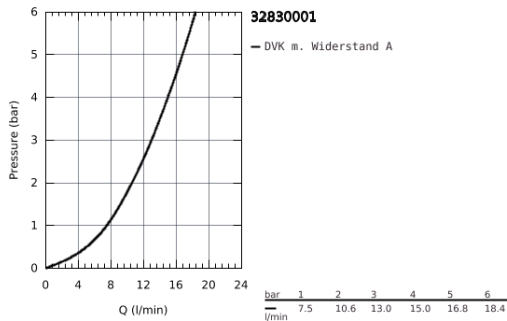

32 830 001 **EUROSMART COSMOPOLITAN EINHAND-WASCHTISCHBATTERIE, 1/2"**
L-SIZE

PRODUKTBESCHREIBUNG

- Farbe: chrom
- Einlochmontage
- GROHE SilkMove 35 mm Keramikkartusche
- variabel einstellbare Mengenbegrenzung
- GROHE Long-Life Oberfläche
- getrennte innenliegende Wasserwege - kein Kontakt mit Blei oder Nickel innerhalb der Armatur
- GROHE FastFixation Schnellbefestigungssystem
- Auslauf mit Mousseur
- schwenkbarer Rohrauslauf mit Anschlagbegrenzung
- Zugstangen-Ablaufgarnitur 1 1/4"
- flexible Anschlusschläuche

32 830 001 **EUROSMART COSMOPOLITAN EINHAND-WASCHTISCHBATTERIE, 1/2"**
L-SIZE

ERSATZTEILE, August 2017 – jetzt

- 1: Hebel (Bestell-Nr. 46683000)
- 2: Kartusche (Bestell-Nr. 46374000)
- 3: Mousseur (Bestell-Nr. 48418000)
- 4: Zugstange (Bestell-Nr. 46739000)
- 5: Gegenverschraubung (Bestell-Nr. 46671000)
- 6: Ablaufgarnitur 1 1/4" (Bestell-Nr. 28910000)
- 6.1: Stopfen (Bestell-Nr. 07182000)
- 6.2: Exzenterstange (Bestell-Nr. 07052000)
- 7: Steckschlüssel (Bestell-Nr. 19332000)*
- 8: Montageschlüssel (Bestell-Nr. 19017000)*
- 9: Exzenterstange (Bestell-Nr. 07341000)*