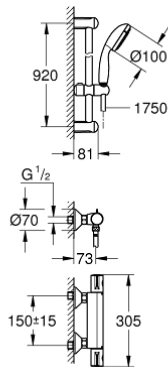

34 566 001 GROHTHERM 800 THERMOSTAT-BRAUSEBATTERIE 1/2" MIT BRAUSEGARNITUR

PRODUKTBESCHREIBUNG

- Farbe: chrom
- bestehend aus:
 - Grotherm 800 Thermostat-Brausebatterie
 - (34 558)
 - Tempesta Brausegarnitur II, 900 mm (27 646)

Pure Freude
an Wasser

34 566 001 GROHTHERM 800 THERMOSTAT-BRAUSEBATTERIE 1/2" MIT BRAUSEGARNITUR

34 566 001 GROHTHERM 800 THERMOSTAT-BRAUSEBATTERIE 1/2" MIT BRAUSEGARNITUR

ERSATZTEILE, April 2017 – jetzt

- 1: Temperaturwählgriff (Bestell-Nr. 47981000)
- 2: Befestigungsring (Bestell-Nr. 47743000)
- 3: Thermostat-Kompaktkartusche 1/2" (Bestell-Nr. 47439000)
- 4: Absperngriff (Bestell-Nr. 47980000)
- 5: Keramik-Oberteil 1/2" (Bestell-Nr. 45346000)
- 5.1: O-Ring Ø18,2 x Ø1,7 (Bestell-Nr. 0392400M)
- 6: Rückflussverhinderer (Bestell-Nr. 08565000)
- 7: Rückflussverhinderer (Bestell-Nr. 47189000)
- 7.1: Schmutzfangsieb (Bestell-Nr. 0726400M)
- 7.2: Rückflussverhinderer (Bestell-Nr. 08565000)
- 7.3: O-Ring Ø17 x Ø2 (Bestell-Nr. 0305500M)
- 8: S-Anschluss (Bestell-Nr. 12075000)
- 8.1: Dichtung (Bestell-Nr. 0138600M)
- 8.2: Rosette (Bestell-Nr. 0221000M)
- 9: Gleitelement (Bestell-Nr. 48099000)
- 10: Brausestangenhalter (Bestell-Nr. 48098000)
- 11: Sieb (Bestell-Nr. 0700200M)
- 12: Verlängerung 3/4", 20 mm (Bestell-Nr. 0713000M)*
- 13: Spezialschlüssel (Bestell-Nr. 19377000)*
- 14: Steckschlüssel (Bestell-Nr. 19332000)*
- 15: GROHE TurboStat Kartusche 1/2" (Bestell-Nr. 47175000)*