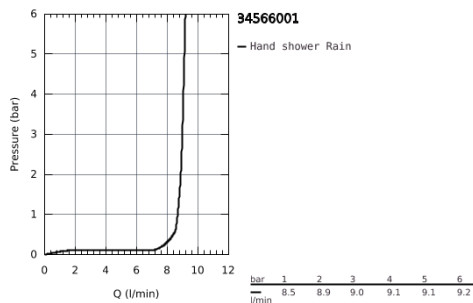

34 566 001 GROHTHERM 800 THERMOSTAT-BRAUSEBATTERIE 1/2" MIT BRAUSEGARNITUR

PRODUKTBESCHREIBUNG

- Farbe: chrom
- bestehend aus:
 - Grotherm 800 Thermostat-Brausebatterie
 - (34 558)
 - Tempesta Brausegarnitur II, 900 mm (27 646)