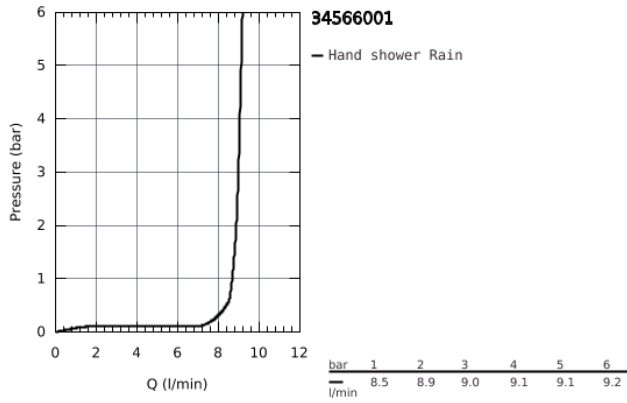

Pure Freude
an Wasser

34 566 001 GROHTHERM 800 THERMOSTAT-BRAUSEBATTERIE 1/2" MIT BRAUSEGARNITUR