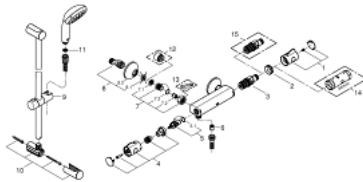

34 566 001 GROHTHERM 800 THERMOSTAT-BRAUSEBATTERIE 1/2" MIT BRAUSEGARNITUR

PRODUKTBESCHREIBUNG

- Farbe: chrom
- bestehend aus:
 - Grotherm 800 Thermostat-Brausebatterie
 - (34 558)
 - Tempesta Brausegarnitur II, 900 mm (27 646)

Pure Freude
an Wasser

34 566 001 GROHTHERM 800 THERMOSTAT-BRAUSEBATTERIE 1/2" MIT BRAUSEGARNITUR

34 566 001 GROHTHERM 800 THERMOSTAT-BRAUSEBATTERIE 1/2" MIT BRAUSEGARNITUR

ERSATZTEILE, April 2017 – jetzt

- 1: Temperaturwählgriff (Bestell-Nr. 47981000)
- 2: Befestigungsring (Bestell-Nr. 47743000)
- 3: Thermostat-Kompaktkartusche 1/2" (Bestell-Nr. 47439000)
- 4: Absperngriff (Bestell-Nr. 47980000)
- 5: Keramik-Oberteil 1/2" (Bestell-Nr. 45346000)
- 5.1: O-Ring Ø18,2 x Ø1,7 (Bestell-Nr. 0392400M)
- 6: Rückflussverhinderer (Bestell-Nr. 08565000)
- 7: Rückflussverhinderer (Bestell-Nr. 47189000)
- 7.1: Schmutzfangsieb (Bestell-Nr. 0726400M)
- 7.2: Rückflussverhinderer (Bestell-Nr. 08565000)
- 7.3: O-Ring Ø17 x Ø2 (Bestell-Nr. 0305500M)
- 8: S-Anschluss (Bestell-Nr. 12075000)
- 8.1: Dichtung (Bestell-Nr. 0138600M)
- 8.2: Rosette (Bestell-Nr. 0221000M)
- 9: Gleitelement (Bestell-Nr. 48099000)
- 10: Brausestangenhalter (Bestell-Nr. 48098000)
- 11: Sieb (Bestell-Nr. 0700200M)
- 12: Verlängerung 3/4", 20 mm (Bestell-Nr. 0713000M)*
- 13: Spezialschlüssel (Bestell-Nr. 19377000)*
- 14: Steckschlüssel (Bestell-Nr. 19332000)*
- 15: GROHE TurboStat Kartusche 1/2" (Bestell-Nr. 47175000)*