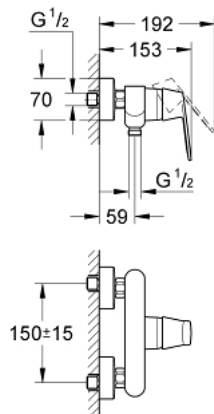

## 32 837 000 EUROSMART COSMOPOLITAN EINHAND-BRAUSEBATTERIE, 1/2"

### PRODUKTBESCHREIBUNG

- Farbe: chrom
- Wandmontage
- GROHE SilkMove 46 mm Keramikkartusche
- GROHE Long-Life Oberfläche
- variabel einstellbare Mengenbegrenzung
- Brauseabgang unten 1/2" mit integriertem Rückflussverhinderer
- S-Anschlüsse
- Eigensicher gegen Rückfließen

### ERSATZTEILE, August 2009 – jetzt

- 1: Hebel (Bestell-Nr. 46682000)
- 2: Kappe (Bestell-Nr. 46427000)
- 3: Kartusche (Bestell-Nr. 46048000)
- 4: Anschlußverschraubung, 1/2" (Bestell-Nr. 45044000)
- 5: S-Anschluss (Bestell-Nr. 12662000)
- 6: Rückflussverhinderer (Bestell-Nr. 08565000)
- 7: Temperaturbegrenzer (Bestell-Nr. 46308000)\*
- 8: Verlängerung 3/4", 20 mm (Bestell-Nr. 0713000M)\*
- 9: Ablage (Bestell-Nr. 18349000)\*