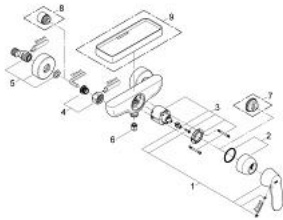

### PRODUKTBESCHREIBUNG

- Farbe: chrom
- Wandmontage
- GROHE SilkMove 46 mm Keramikkartusche
- GROHE Long-Life Oberfläche
- variabel einstellbare Mengenbegrenzung
- Brauseabgang unten 1/2" mit integriertem Rückflussverhinderer
- S-Anschlüsse
- Eigensicher gegen Rückfließen

### ERSATZTEILE, August 2009 – jetzt

- 1: Hebel (Bestell-Nr. 46682000)
- 2: Kappe (Bestell-Nr. 46427000)
- 3: Kartusche (Bestell-Nr. 46048000)
- 4: Anschlußverschraubung, 1/2" (Bestell-Nr. 45044000)
- 5: S-Anschluss (Bestell-Nr. 12662000)
- 6: Rückflussverhinderer (Bestell-Nr. 08565000)
- 7: Temperaturbegrenzer (Bestell-Nr. 46308000)\*
- 8: Verlängerung 3/4", 20 mm (Bestell-Nr. 0713000M)\*
- 9: Ablage (Bestell-Nr. 18349000)\*