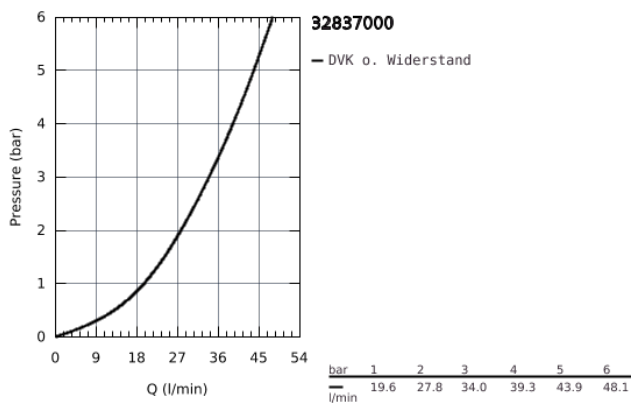

## 32 837 000 EUROSMART COSMOPOLITAN EINHAND-BRAUSEBATTERIE, 1/2"

### PRODUKTBESCHREIBUNG

- Farbe: chrom
- Wandmontage
- GROHE SilkMove 46 mm Keramikkartusche
- GROHE Long-Life Oberfläche
- variabel einstellbare Mengenbegrenzung
- Brauseabgang unten 1/2" mit integriertem Rückflussverhinderer
- S-Anschlüsse
- Eigensicher gegen Rückfließen